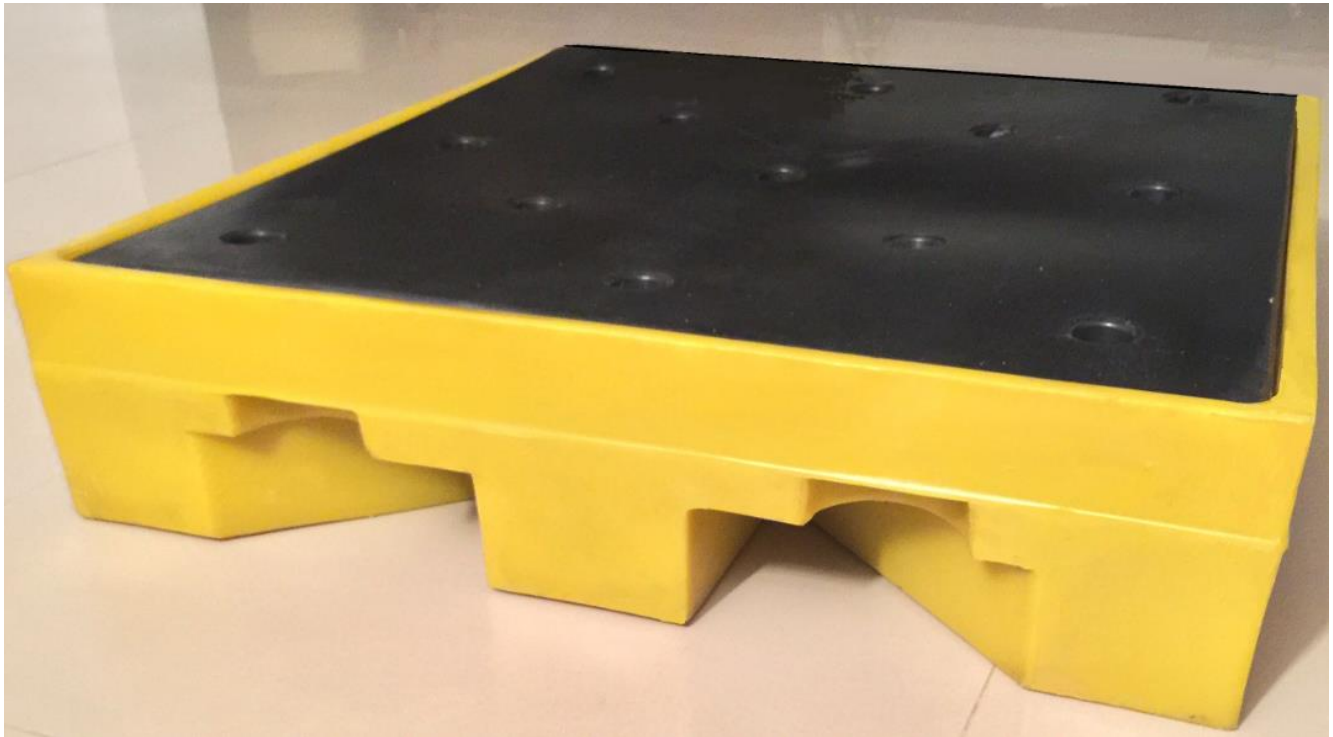

## **Pallets Anti derrame para un tambor de 200lts**

### **CARACTERISTICA:**

**pallets antiderrame para un tambor de 200lts  
construido en plastico virgen  
polietileno de media densidad con aditivos para proteccion uv  
resistentes a golpes, liquidos de cualquier tipo  
alcalis, acidos, solventes e hidrocarburos  
labables y reciclables 100%  
medidas 670x670x15 mm  
con piso perforado y estructura interna metalica  
capacidad de contencion 60lts  
capacidad en peso 300kg  
peso 15 kg**